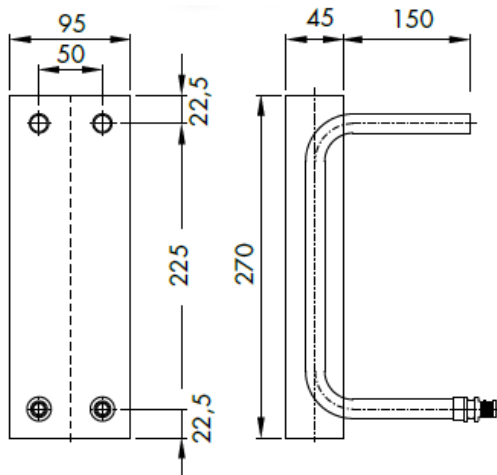

# PRINETO HK-Anschlussbox, doppelt

Artikelnummer 878 312 430

Zum Anschluss von Ventilheizkörpern (Stichmaß 50 mm) aus der Wand heraus mit Heiz- oder Stabil-Rohr 16, bestehend aus Hartschaumblock und U-Anschlussbogen 15 x 1, DN 12, gedämmt 100 % nach GEG.

## 2. Maße

| Art.-Nr.    | Bezeichnung     | Gewicht<br>kg/Stück | VE |
|-------------|-----------------|---------------------|----|
| 878 312 430 | HK-Anschlussbox | 0,566               | 1  |

IVT GmbH & Co. KG  
Gewerbering Nord 5  
D - 91189 Rohr  
Tel. +49 9876 9786-0  
info@ivt-group.com  
ivt-group.com