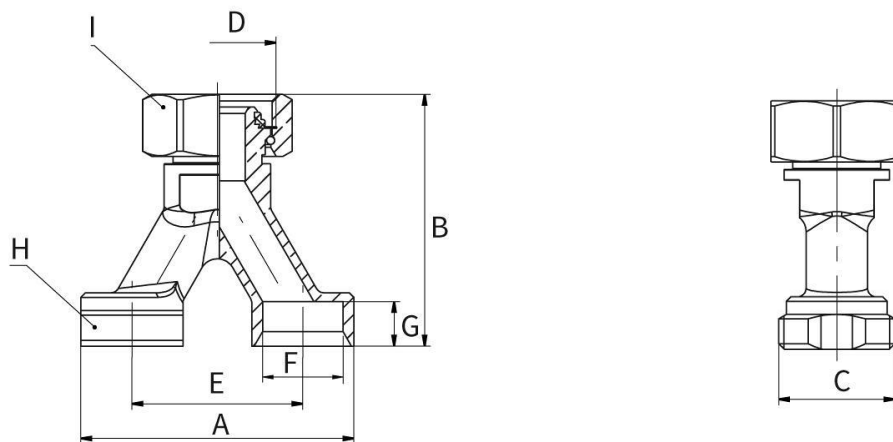

PRINETO Y-Stück

Artikelnummer 878 386 012

Y-Stück 3/4" Eurokonus zum Anschluss an einen Verteilerabgang, für das Verteilen und Zusammenführen zweier gleich langer Heizkreise.

1. Abmessungen

Anschluss C: G3/4" Eurokonus AG

Anschluss D: G3/4" Eurokonus IG

Maß A: 61,5 mm

Maß B: 57 mm

Maß E: 38,5 mm

Maß F: Ø18,1 mm

Maß G: 10 mm

Maß H: SW 23

Maß I: SW 30