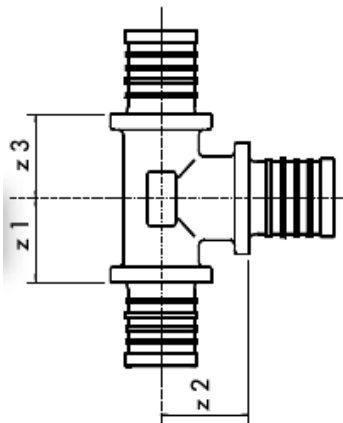

# PRINETO T-Stück

Artikelnummer 878 660 xxx

Zum Verteilen oder Zusammenführen von Medienströmen.  
Alle Anschlüsse für PRINETO-Rohre.

## 2. Maße

Art.-Nr.	Bezeichnung	Abmessung	z1 mm	z2 mm	z3 mm	Gewicht kg/Stück	VE
878 660 000	T-Stück	14	16	18	16	0,050	10
878 660 100	T-Stück	16-14-14	16	18	16	0,054	10
878 660 101	T-Stück	16-14-16	16	18	16	0,058	10