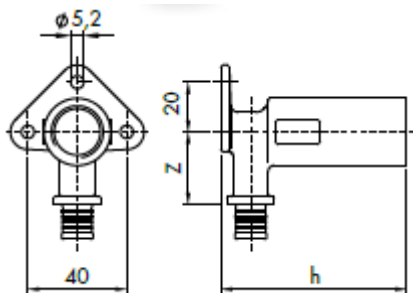

PRINETO Deckenwinkel

Artikelnummer 878 650 160
878 650 170
878 650 180
878 650 240

Entnahmefitting zum Einschrauben von Armaturen, zur Aufputzmontage (mit 3 bauseitigen Schrauben) direkt auf die Wand ohne Schallentkoppelung, zum Anschluss der Heiz-, Sanitär-, Nanoflex-, oder Stabil-Rohre.

1. Werkstoff

CW617N verzinkt

2. Maße

Bezeichnung	Abmessung	z mm	h mm	Gewicht kg/Stück	Art.-Nr.	VE
Deckenwinkel	16-Rp 1/2	29	75	0,218	878 650 160	10
Deckenwinkel	20-Rp 1/2	30	75	0,228	878 650 170	10
Deckenwinkel	25-Rp 3/4	28,5	61	0,258	878 650 180	5
Deckenwinkel	32-Rp 3/4	25	65,5	0,280	878 650 240	5