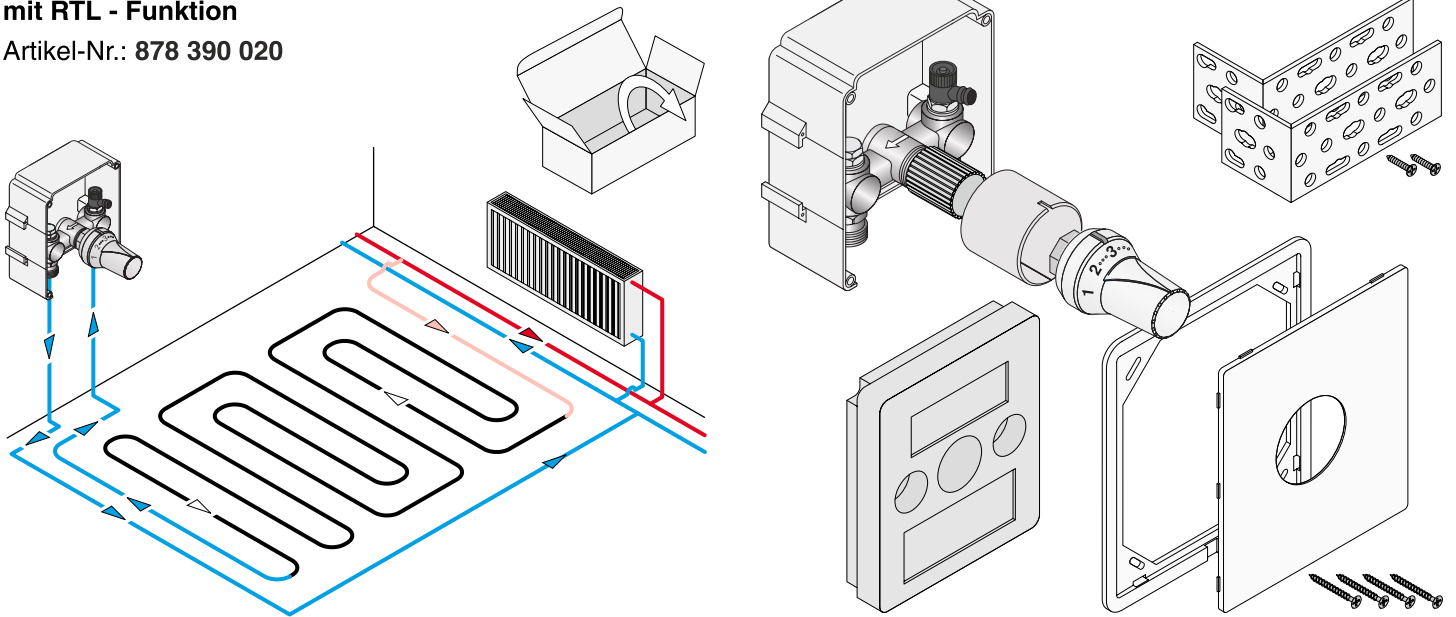

Montageanleitung

Einzelraumregelung für Fußbodenheizung
mit RTL - Funktion

Artikel-Nr.: 878 390 020

Bauseitige Beistellungen:

Eurokonus (3/4 Zoll)

+ Anschlußmaterial

Alle Maßangaben in mm