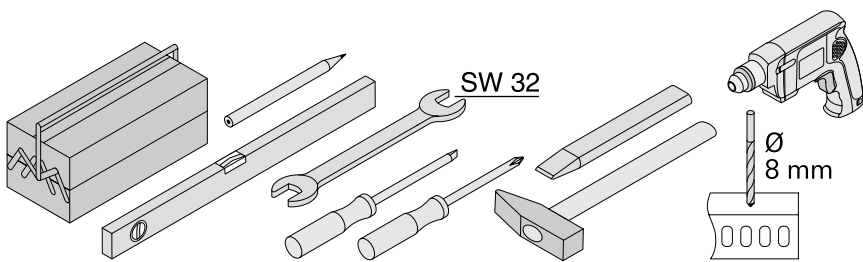

Montageanleitung

Einzelraumregelung für Fußbodenheizung
mit RTL - Funktion

Artikel-Nr.: 878 390 020

Bauseitige Beistellungen:

Eurokonus (3/4 Zoll)

+ Anschlußmaterial

Alle Maßangaben in mm