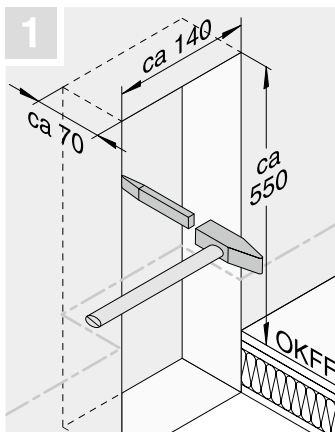

Montageanleitung

Einzelraumregelung für Fußbodenheizung
mit RTL - Funktion

Artikel-Nr.: 878 390 020

Bauseitige Beistellungen:

Eurokonus (3/4 Zoll)

+ Anschlußmaterial

Alle Maßangaben in mm