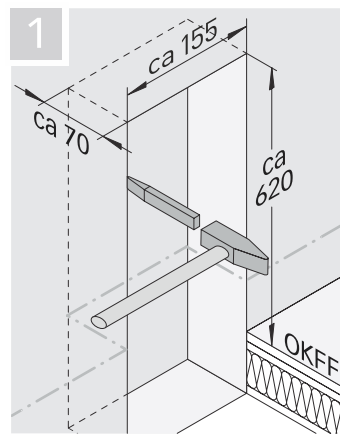

Montageanleitung

Einzelraumregelung für Fußbodenheizung
mit RTL & TH - Funktion
(für Feineinstellung)

Artikel-Nr.: 878 390 021

Bauseitige Beistellungen:

Eurokonus (3/4 Zoll)

+ Anschlußmaterial

Alle Maßangaben in mm