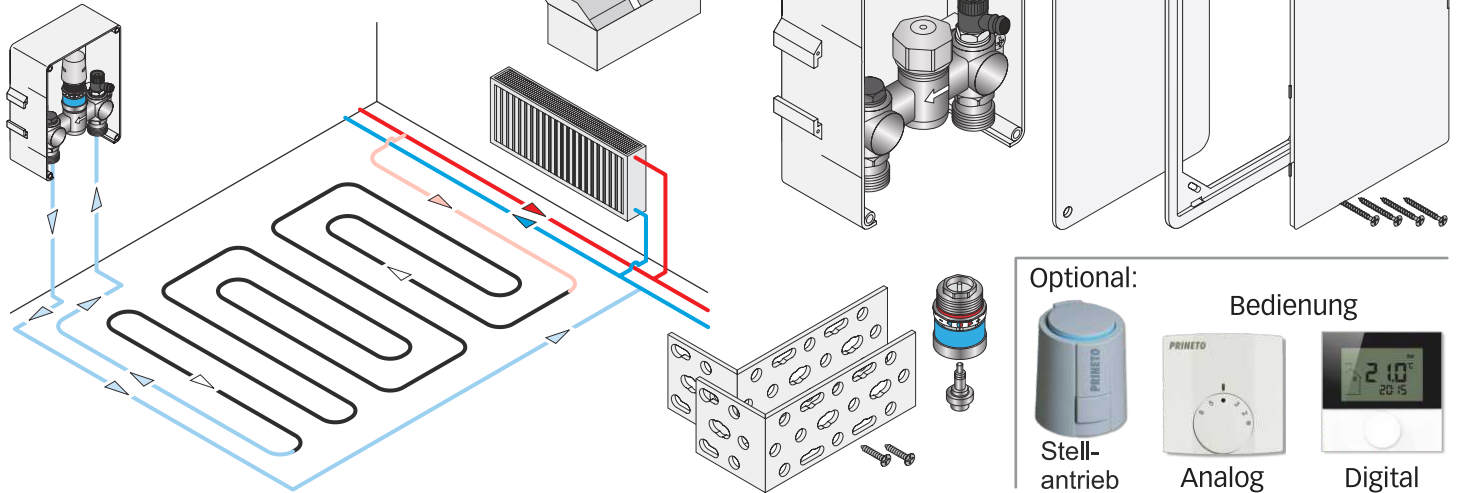

Montageanleitung

Einzelraumregelung für Fußbodenheizung
mit RTL & TH - Funktion
(für Feineinstellung)

Artikel-Nr.: 878 390 021

Bauseitige Beistellungen:

Eurokonus (3/4 Zoll)

+ Anschlußmaterial

Alle Maßangaben in mm