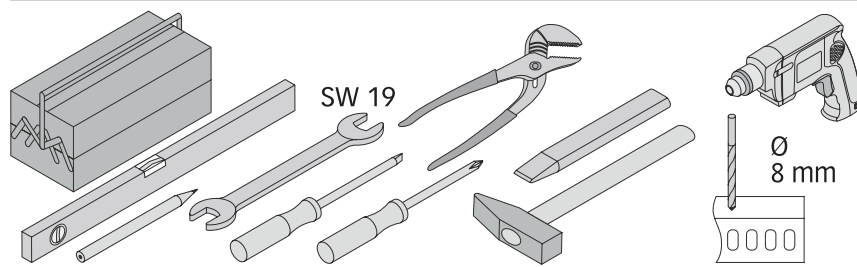

Montageanleitung

Einzelraumregelung für Fußbodenheizung
mit RTL & TH - Funktion
(für Feineinstellung)

Artikel-Nr.: 878 390 021

Bauseitige Beistellungen:

Eurokonus (3/4 Zoll)

+ Anschlußmaterial

Alle Maßangaben in mm