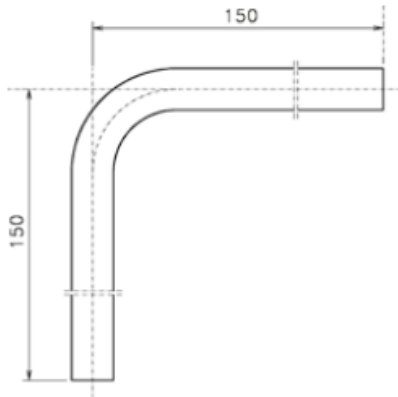

PRINETO Anschlussbogen L für Sockelleiste

Artikelnummer 878 312 150

Für die Verbindung der Sockelleisten-T-Stücke mit dem Heizkörper (für Ventilheizkörper in Verbindung mit Anschlussverschraubung 15 weichdichtend und Hahnblock Eckform), Edelstahlrohr 15 x 1 mm, DN 12.

1. Werkstoff

Edelstahl

2. Maße

Art.-Nr.	Bezeichnung	Gewicht kg/Stück	VE
878 312 150	Anschlussbogen L	0,096	10

IVT GmbH & Co. KG
Gewerbering Nord 5
D - 91189 Rohr
Tel. +49 9876 9786-0
info@ivt-group.com
ivt-group.com