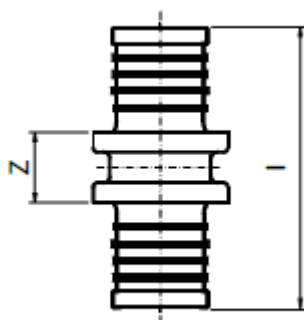

PRINETO Kupplung

Artikelnummer 878 340 220
 878 340 550
 878 340 770
 878 340 880

Zum Verbinden von Flächenheizrohren

1. Werkstoff

Messing

2. Maße

Art.-Nr.	Bezeichnung	Abmessung	z mm	l mm	Gewicht kg/Stück	VE
878 340 220	Kupplung	12	12	38	0,012	10
878 340 550	Kupplung	17	12	40	0,032	1
878 340 770	Kupplung	20 x 2,0	13	47	0,048	1
878 340 880	Kupplung	25 x 2,3	13	47	0,047	1