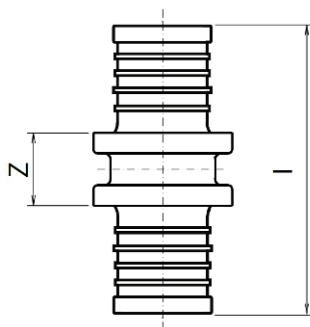

PRINETO Kupplung – inkl. Hülsen

Artikelnummer 878 640 009

878 340 559

878 340 779

Zur Verbindung von Flächenheizrohren

Dauerhaft dichte Schiebepöhlen-Verbindung → auch im Estrich einsetzbar

1. Werkstoff

Messing

2. technische Daten

Bezeichnung	Abmessung	z mm	l mm	Art.-Nr.	VE
Kupplung inkl. Hülsen	14	12	38	878 640 009	1
Kupplung inkl. Hülsen	17	12	40	878 340 559	1
Kupplung inkl. Hülsen	20 x 2,0	13	47	878 340 779	1