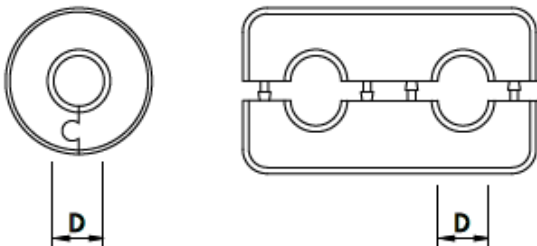

PRINETO Abdeckrosette

Artikelnummer 878 384 xxx

Abdeckrosetten einfach und doppelt zum Abdecken der Wand- oder Bodenaustritte
Von Heizkörperanschlussbögen oder Rohren, mit Sicherheitsclipverschluss,
temperaturbeständig bis 110°C.
Farbe Weiß

1. Werkstoff

Polypropylen

2. Maße

| Art.-Nr. | Bezeichnung | Abm. | d mm | Gewicht kg/Stück | VE |
|-------------|---------------|------------|---------|---------------------|----|
| 878 384 100 | Abdeckrosette | 15 einfach | 15 | 0,002 | 10 |
| 878 384 110 | Abdeckrosette | 15 doppelt | 15 | 0,008 | 10 |
| 878 384 200 | Abdeckrosette | 16 einfach | 16 | 0,002 | 10 |
| 878 384 220 | Abdeckrosette | 16 doppelt | 16 | 0,008 | 10 |
| 878 384 240 | Abdeckrosette | 17 doppelt | 17 | 0,008 | 10 |