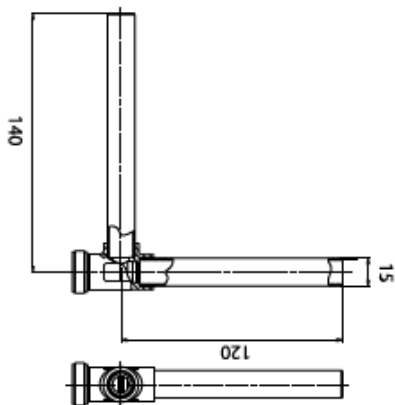

PRINETO Absperr-Eckventil für Sockelleiste

Artikelnummer 878 386 052

Absperrbare Verbindung der Kreuzungs-T-Stücke für Sockelleiste mit dem Ventilheizkörper (in Verbindung mit Winkelanschlüssen und Anschlussverschraubung 15 weichdichtend, kein Hahnblock erforderlich!), mit Anschlussrohren 15 x 1 mm.
Anzugsdrehmoment: 60 – 70 Nm.

1. Werkstoff

Kupfer, verchromt, Messing, EPDM

2. Maße

Art.-Nr.	Bezeichnung	Gewicht kg/Stück	VE
878 386 052	Absperr-Eckventil	0,182	2

IVT GmbH & Co. KG
 Gewerbering Nord 5
 D - 91189 Rohr
 Tel. +49 9876 9786-0
 info@ivt-group.com
 ivt-group.com