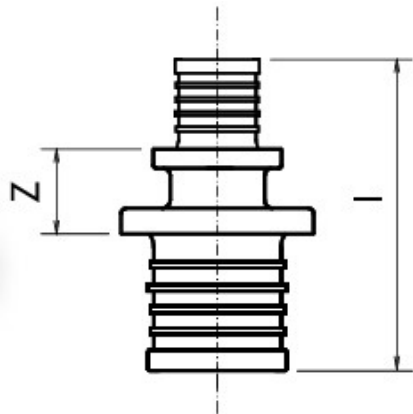

PRINETO Reduzierkupplung (Artikelnummer 878 640 190)

Zur Verbindung von Heiz-, Sanitär- und Stabil-Rohren.

1. Werkstoffe

CW617N verzinkt

2. Maße

Bezeichnung	Abm.	z mm	l mm	Gewicht kg/Stück	Art.-Nr.	VE
Red.-Kupplung	16-14	12	39	0,024	878 640 190	10